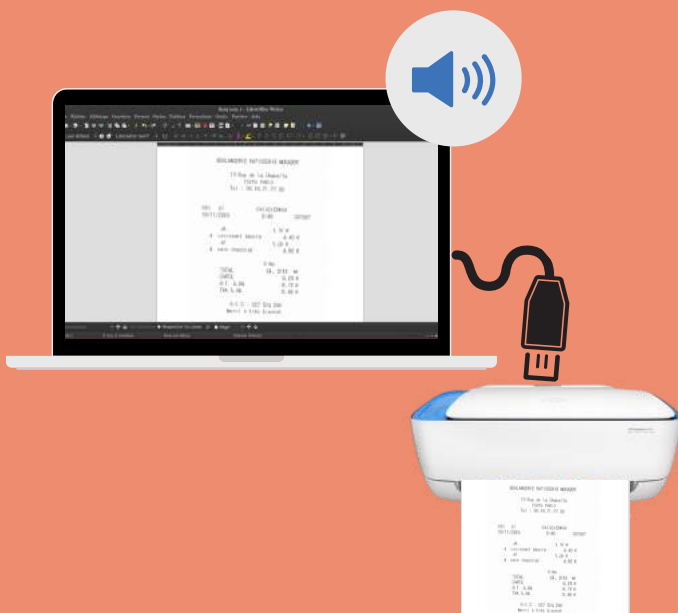

CETTE OPTION COMPREND UN LOGICIEL DE RECONNAISSANCE OPTIQUE DE CARACTÈRES (OCR) AINSI QU'UNE IMPRIMANTE SCANNER