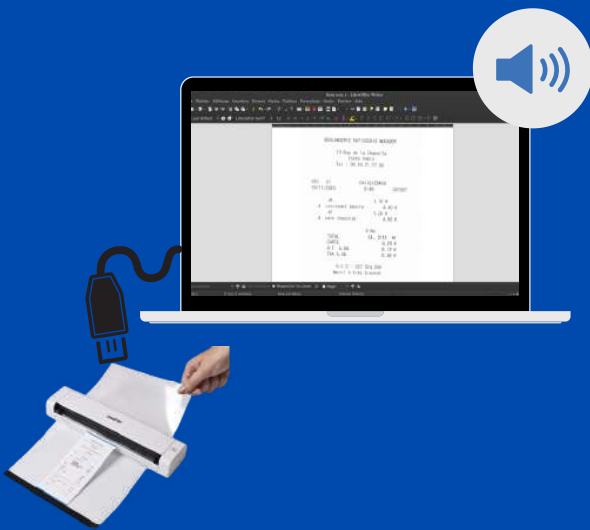

HYPra
GÉNÉRATEUR DE PUISSANCE D'AGIR

OPTIONS PAYANTES

MACHINE À LIRE NOMADE

349€

CETTE OPTION COMPREND UN LOGICIEL DE RECONNAISSANCE OPTIQUE DE CARACTÈRES (OCR) AINSI QU'UN MINI-SCANNER

MACHINE À LIRE SEDENTAIRE

299€

CETTE OPTION COMPREND UN LOGICIEL DE RECONNAISSANCE OPTIQUE DE CARACTÈRES (OCR) AINSI QU'UNE IMPRIMANTE SCANNER